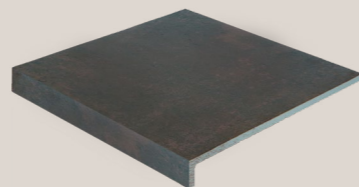

Markenqualität für Ihr Haus

СЕРИЯ ATRIUM

SCHÖNER WOHNEN MIT PRESTIGE

■ KANTENSTUFE

310 x 307 x 35 x 9,5 mm

WKL31180

WKL31160

WKL31170